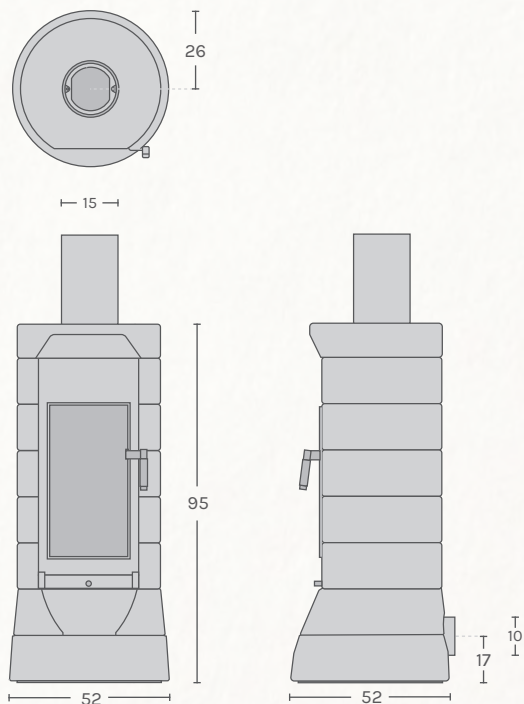

DE Zu weicher, träger Wärme passen runde Formen besonders gut. Aus diesem Grund haben wir den Disk ins Leben gerufen. Einen runden Kaminofen mit einem starken Wärmespeicher. Auf Wunsch sogar als drehbares Modell erhältlich. Die Konstruktion des Feuerraums stammt vom Warne; eine grundsolide Sache. Die Tür besteht aus 2 cm dickem Stahl und die komplette Feuerraumausstattung ist aus Betonkeramik. Lasst das Feuer kommen.

FR Des formes rondes s'harmonisent avec une chaleur douce et lente. C'est pourquoi le Disk a été créé. Un poêle rond, à l'accumulation de chaleur importante. Et en option, également pivotant. La construction de la chambre de combustion est celle du Warne ; primitive et super solide. Une porte en acier de 2 cm d'épaisseur et un intérieur intégralement en béton-céramique. A nous deux, le feu !

	0° / 120° / 360°
kWh	2 - 8 kWh
m ²	min. 20 m ²
	max. 39 cm
	Slow heat

40°C

2h 6h 8h

Due to changes, February 2020
Wijzigingen voorbehouden, Februari 2020
Änderungen vorbehalten, Februar 2020
Sous réserve de modification, Février 2020