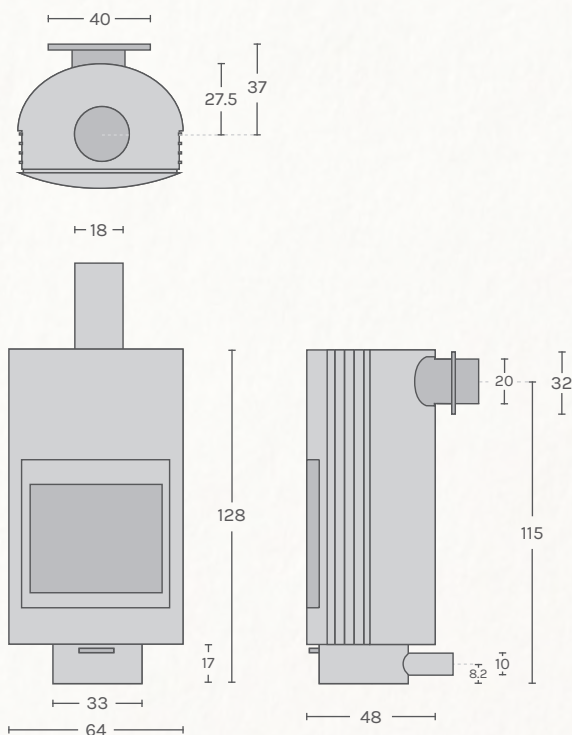

Stainless steel / Anthracite  
Roestvrij staal / Antraciet  
Edelstahl / Anthrazit  
Inox / Anthracite

Original design  
from 1992

Plus set for heat storage

- ❶ Origineel ontwerp uit 1992 / Originalentwurf von 1992 / Conception d'origine datant de 1992
- ❷ Met achterafvoer 60° draaibaar / Mit Rauchabzug hinten 60° drehbar / Évacuation par l'arrière pivotant à 60°
- ❸ Plus set voor warmte opslag / Plus Wärmespeicher / Plus set accumulation céramiques
- ❹ Verborgen sluiting / Unsichtbarer Verschluss / Fermeture invisible
- ❺ Draaibaar / Drehbar / Pivotant