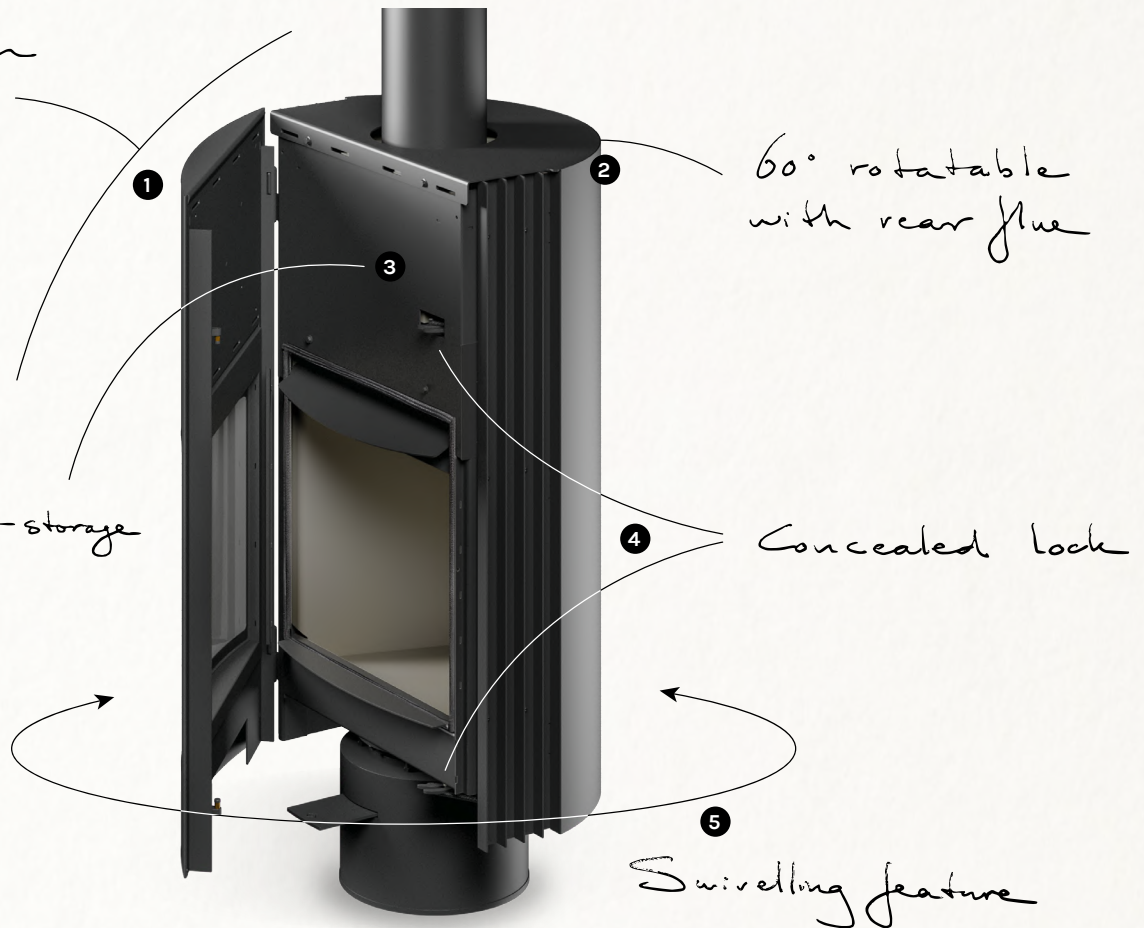

# FUGA

**EN** Fuga presents its enormous fire magnificently. Can revolve in the correct direction, even with a rear flue. This piece of furniture helps determine the character of a living space. Apart from just looks, Fuga also has brains. Optimum combustion thanks to tried and tested techniques and great cosy residual heat with the PLUS heat storage set (optional).

**DE** Dezent präsentiert Fuga sein beeindruckendes Feuer. Drehbar in die gewünschte Richtung, sogar mit Rauchabzug hinten. Dieses Objekt bestimmt den Charakter des Wohnraumes. Fuga hat nicht nur the Looks, sondern auch the Brains. Optimale Verbrennung dank bewährter Technik und eine Wärme, die mit dem als Zusatzoption erhältlichen PLUS Wärmespeicher lange anhält.

**FR** Le Fuga a le plus beau feu! Même avec l'option évacuation arrière, il pivote dans la bonne direction. C'est un meuble élégant dans votre pièce. En plus d'avoir de l'allure, le Fuga a aussi une combustion optimale grâce à des techniques éprouvées et une chaleur qui avec le jeu de céramiques d'accumulation PLUS (en option) diffuse longtemps.

Stainless steel / Anthracite  
Roestvrij staal / Antraciet  
Edelstahl / Anthrazit  
Inox / Anthracite

Original design  
from 1992

Plus set for heat storage

- ❶ Origineel ontwerp uit 1992 / Originalentwurf von 1992 / Conception d'origine datant de 1992
- ❷ Met achterafvoer 60° draaibaar / Mit Rauchabzug hinten 60° drehbar / Évacuation par l'arrière pivotant à 60°
- ❸ Plus set voor warmte opslag / Plus Wärmespeicher / Plus set accumulation céramiques
- ❹ Verborgen sluiting / Unsichtbarer Verschluss / Fermeture invisible
- ❺ Draaibaar / Drehbar / Pivotant