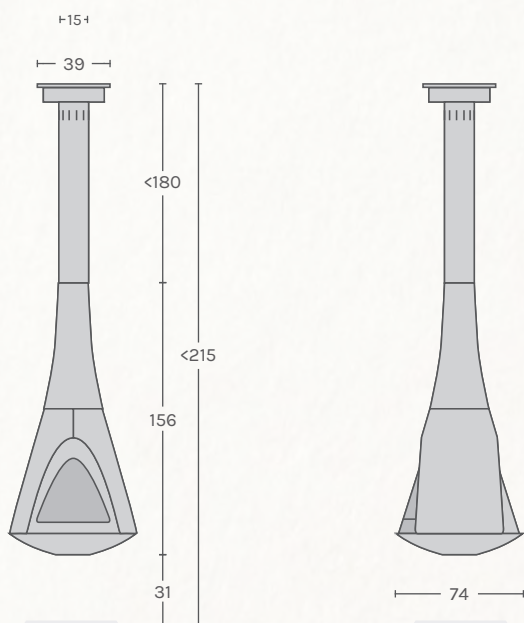

FR Le Pharos Interior est notre seul poêle avec une chambre de combustion ouverte. Aucun obstacle vous sépare du feu. Grâce au pare-étincelles le feu est sûr. Pharos Interior est une sculpture.

PHAROS INTERIOR

	0° / 120° / 360°
kWh	-
m ²	min. 30 m ²
	max. 45 cm

Due to changes, February 2020
Wijzigingen voorbehouden, Februari 2020
Änderungen vorbehalten, Februar 2020
Sous réserve de modification, Février 2020