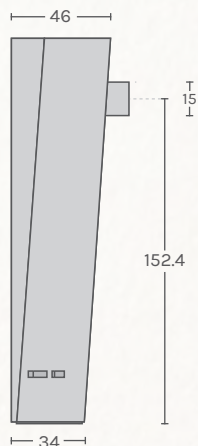

YSEN

Black / Black
Zwart / Zwart
Schwarz / Schwarz
Noir / Noir

Black / Anthracite
Zwart / Antraciet
Schwarz / Anthrazit
Noir / Anthracite

- ❶ Afvoer achter of boven / Rauchabzug hinten oder oben / Évacuation par l'arrière ou le dessus
- ❷ Plus set voor warmte opslag / Plus Wärmespeicher / Plus set accumulation céramiques
- ❸ Massief stalen deur / Massive Stahltür / Porte en acier massif
- ❹ Lange vlammen / Lange Flammen / Longues flammes
- ❺ Draaibaar / Drehbar / Pivotant

	0° / 120° / 360°
kWh	4 - 12 kWh
m ²	min. 45 m ²
	max. 48 cm
	Slow heat

40°C

2h

6h

8h

Due to changes, February 2020
Wijzigingen voorbehouden, Februari 2020
Änderungen vorbehalten, Februar 2020
Sous réserve de modification, Février 2020