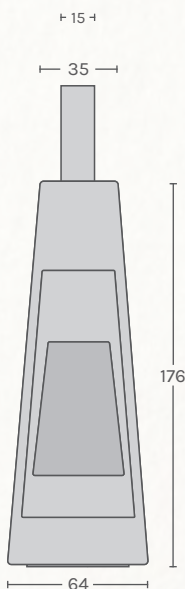

FR L'Ysen est un monument ; dédié au feu. Un foyer à hauteur d'homme en acier épais et lourd avec un grand 'coeur' de feu. L'Ysen est différente de tout point de vue, il est simplement un objet remarquable. Les lignes de l'Ysen vont dans des directions différentes. À aucun moment, il est banal ou conventionnel. Symétrique et asymétrique.

YSEN

Black / Black
Zwart / Zwart
Schwarz / Schwarz
Noir / Noir

Black / Anthracite
Zwart / Antraciet
Schwarz / Anthrazit
Noir / Anthracite

- ❶ Afvoer achter of boven / Rauchabzug hinten oder oben / Évacuation par l'arrière ou le dessus
- ❷ Plus set voor warmte opslag / Plus Wärmespeicher / Plus set accumulation céramiques
- ❸ Massief stalen deur / Massive Stahltür / Porte en acier massif
- ❹ Lange vlammen / Lange Flammen / Longues flammes
- ❺ Draaibaar / Drehbar / Pivotant

	0° / 120° / 360°
kWh	4 - 12 kWh
m ²	min. 45 m ²
	max. 48 cm
	Slow heat

40°C

2h

6h

8h

Due to changes, February 2020
Wijzigingen voorbehouden, Februari 2020
Änderungen vorbehalten, Februar 2020
Sous réserve de modification, Février 2020